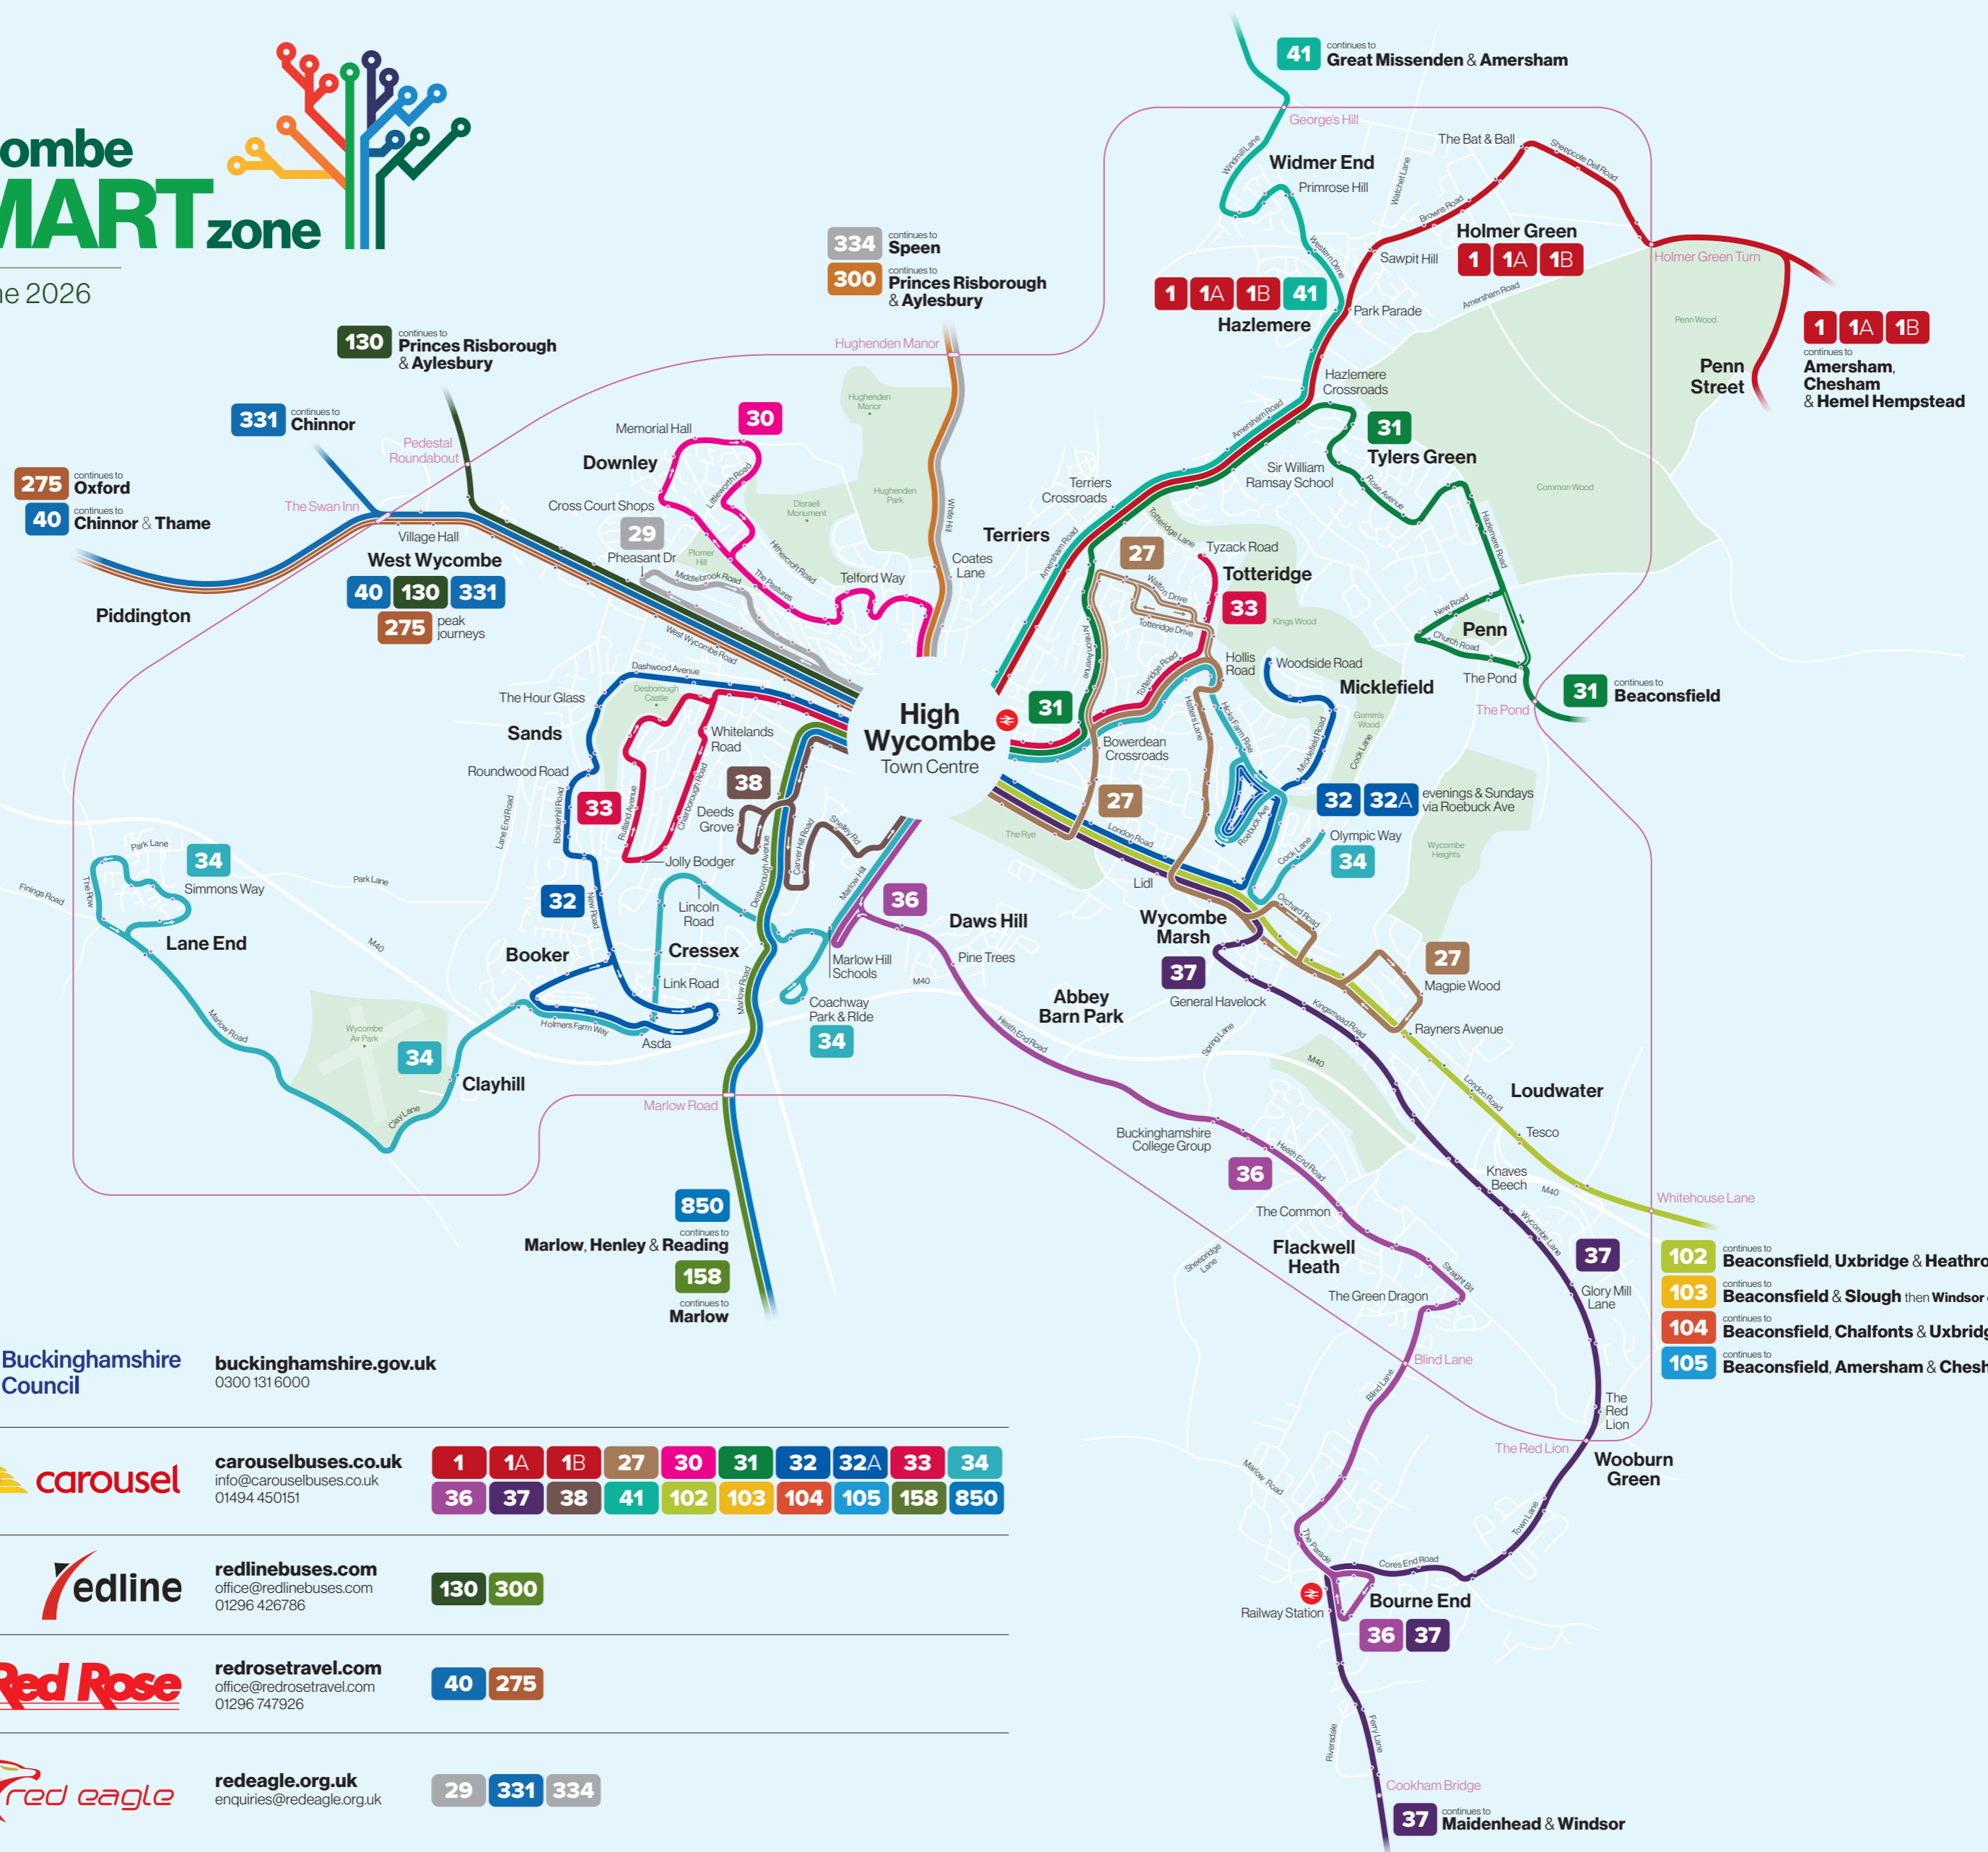

Wycombe SMARTzone

from June 2026

buckinghamshire.gov.uk
0300 131 6000

carouselbuses.co.uk
info@carouselbuses.co.uk
01494 450151

- 1
- 1A
- 1B
- 27
- 30
- 31
- 32
- 32A
- 33
- 34
- 36
- 37
- 38
- 41
- 102
- 103
- 104
- 105
- 158
- 850